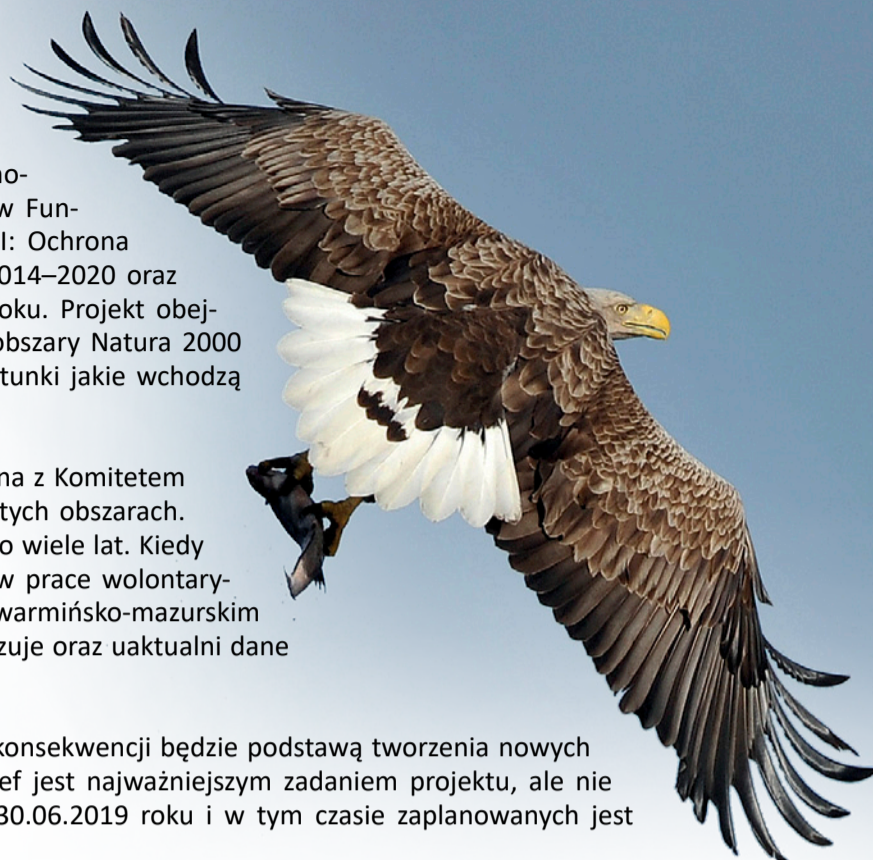

Aby zagwarantować pełną ochronę gatunków objętych projektem potrzebna jest baza danych, która w konsekwencji będzie podstawą tworzenia nowych stref ochronnych, skorygowania granic istniejących i zlikwidowania stref opuszczonych. Monitoring stref jest najważniejszym zadaniem projektu, ale nie możemy zapomnieć o innych niemniej ważnych zaplanowanych działaniach. Projekt będzie trwał do 30.06.2019 roku i w tym czasie zaplanowanych jest szereg działań :

- poprawa jakości żerowisk orlika krzykliwego przez odtworzenie kilku hektarów łąk oraz zakup bydła
- badania telemetryczne 12 orlików krzykliwych celem poznania żerowisk
- rozpoznanie stanu zasobności żerowisk bociana czarnego oraz zwiększenie jego zasobów przez zarybianie cieków Puszczy Białowieskiej
- budowa platform gniazdowych dla bociana czarnego
- budowa oczek wodnych oraz zastawek jako miejsca rozrodu płazów dla zwiększenia zasobności żerowisk orlika krzykliwego
- działania edukacyjne (diaporama, strona internetowa, materiały promocyjne, zajęcia w szkołach, kołach łowieckich) pozwolą poszerzyć wiedzę a tym samym pomogą w ochronie gatunków objętych działaniem projektu.

Rzeczpospolita
Polska

Unia Europejska
Fundusz Spójności