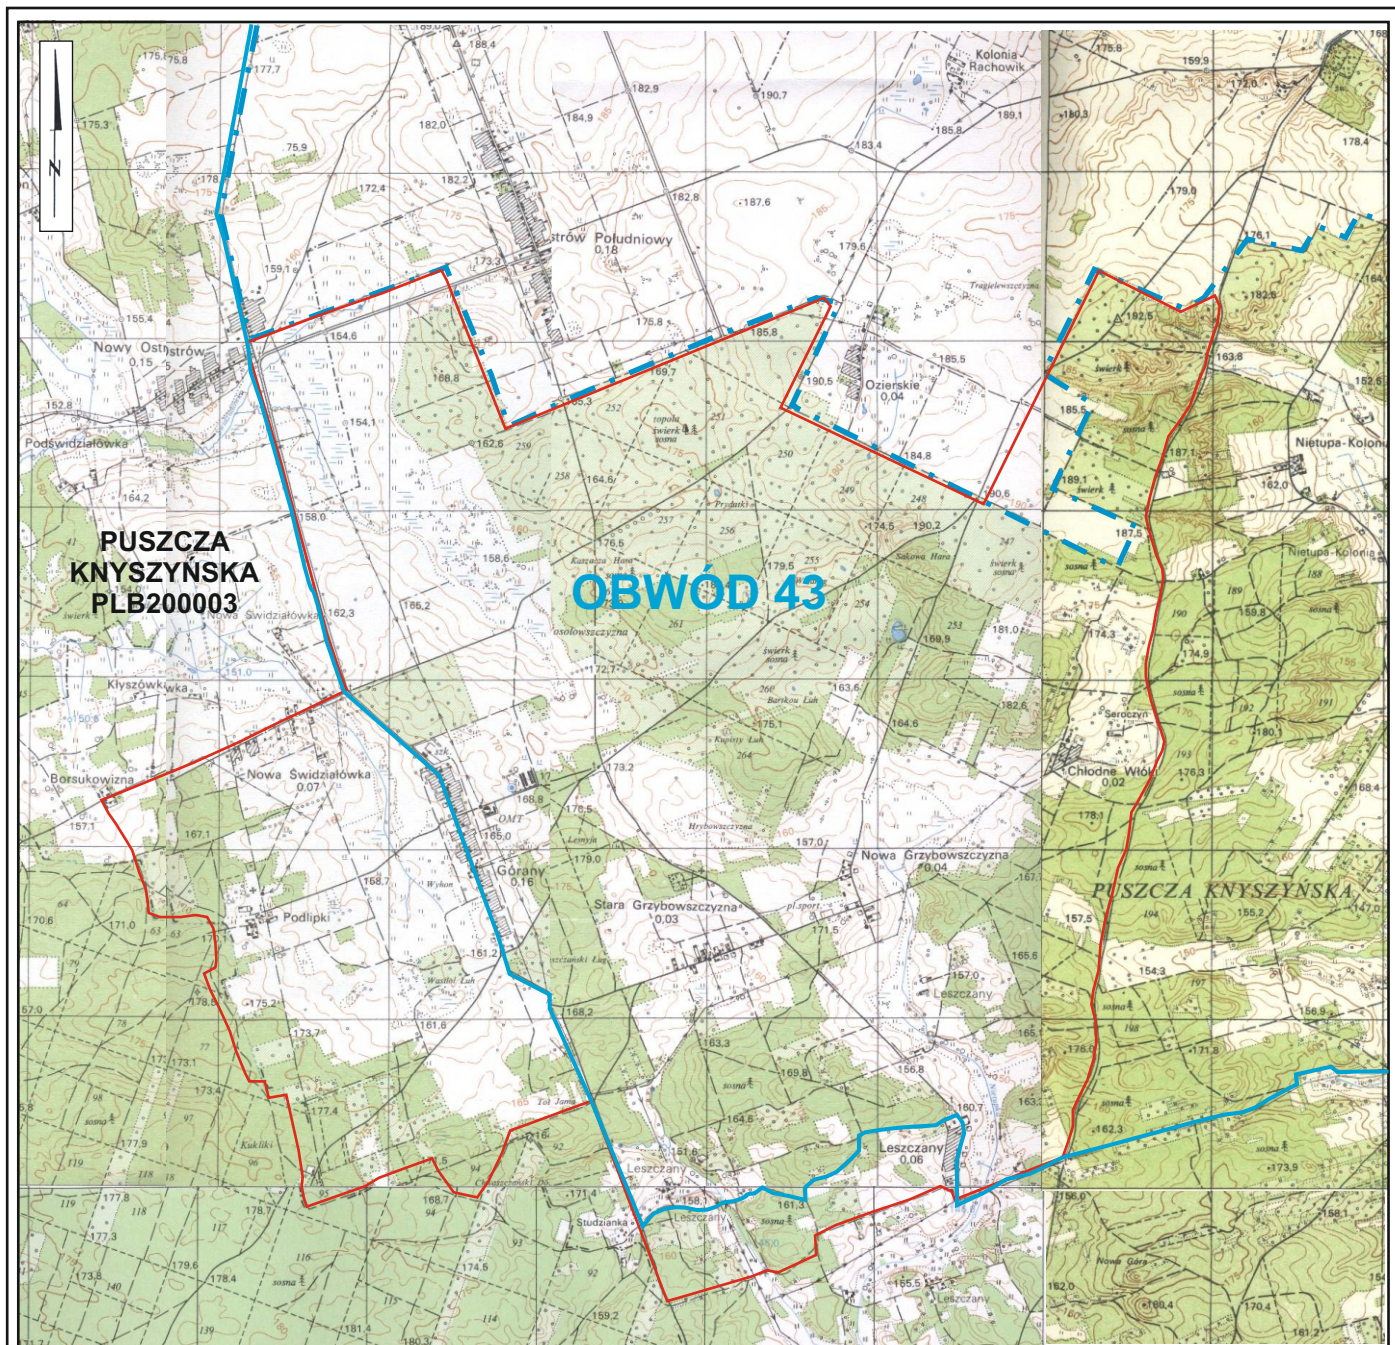

OSTOJA CIETRZEWIA "OSTRÓW"

--- - przebieg granicy ostoi
Natura 2000 "Puszcza Knyszyńska"

— - przebieg granicy ostoi
cietrzewia "Ostrów" (2 582 ha)

— - przebieg granicy obwodu łowieckiego
nr 43 okręgu PZŁ Białystok

Scale 1 0 1 2km